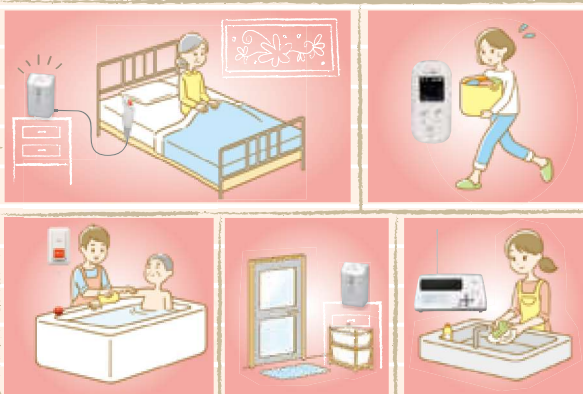

徘徊キャッチ

LoRa無線
つながるシリーズ

スタンダード
シリーズ

ライトシリーズ

ナースコール
連動シリーズ

仕様・料金

ボタンを押すとお知らせをする、
シンプルな呼び出しスイッチです。
運用状況に合わせて、接続する
シリーズをお選びいただけます。

特長

- 1 LoRa無線つながるシリーズ・スタンダードシリーズ
で使用可能です。
- 2 接続機器から電源をとるので、電池管理が不要です。
- 3 挿すだけですぐにご使用いただけます。
- 4 センサーとの併用も可能です。

簡易ナースコールとして使用可能

スタンダードシリーズとのセットで、
簡易ナースコール「コンセントコール」として
ご使用いただけます。

設置図

こんな方に
ピッタリです！

- ✓ 現在のナースコールが故障して、
すぐに使えるコールシステムが欲しい
- ✓ 新築予定で設備予算を削減したい
- ✓ 増改築で床数が増える
- ✓ 簡易コールでいいので、部分的に使える
呼び出し装置を探している