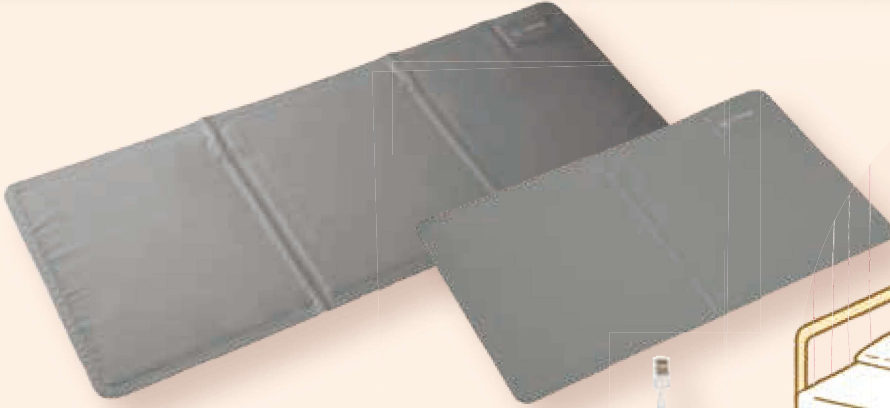

# ふむふむセンサー

対応シリーズ

LoRa無線  
つながる

ナースコール  
連動

スタンダード

webサイトはこちら

薄くて丈夫なセンサーマットで  
離床をお知らせします。

コードレスなので、マットの厚み・コードで利用者様がつまづくなどの心配がなく、  
安心してご利用いただけます。

### ✓ 選べる2サイズ

介護用ベッドの降り口に合わせた**120cm幅**(Ci-U5)とドア前や廊下にもちょうどいい**80cm幅**(Ci-U5S)の2種類をご用意。