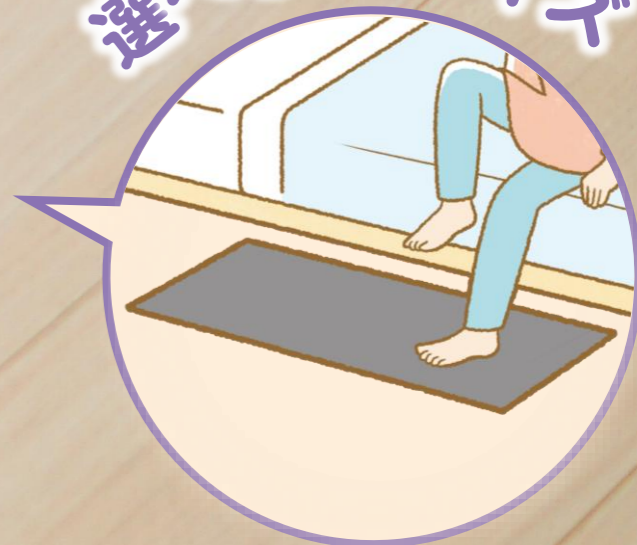

こころ、からだ、優しくサポート。

介護保険
貸与対象品

選べる2サイズ

踏むとお知らせ ふむふむセンサー

3つの特長

特長

1

コードレスで
スッキリ!

特長

2

厚さ2mmの
極薄マット

特長

3

耐荷重500kg